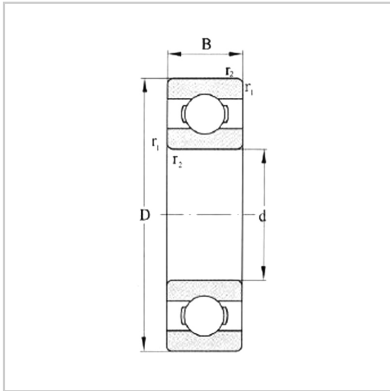

深沟球轴承

d 130-160mm-6326

轴承代号 : 6326

外形尺寸(mm) :

d : 130

D : 280

B : 58

$r_{1,2}$ min : 4

额定载荷(kN) :

Cr : 229

Cor : 216

极限转速(r/min) :

脂润滑 : 2200

油润滑 : 2800

安装尺寸(mm) :

d_a min : 146

D_a max : 264

r_a max : 3

重量(参考)(kg) : 18

: