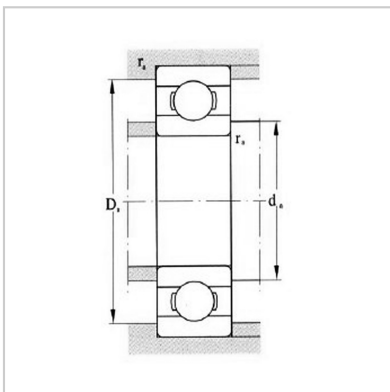

深沟球轴承

d 130-160mm-6326

轴承代号 : 6326

外形尺寸(mm) :

d : 130

D : 280

B : 58

$r_{1,2}$ min : 4

额定载荷(kN) :

Cr : 229

Cor : 216

极限转速(r/min) :

脂润滑 : 2200

油润滑 : 2800

安装尺寸(mm) :

d_a min : 146

D_a max : 264

r_a max : 3

重量(参考)(kg) : 18

: