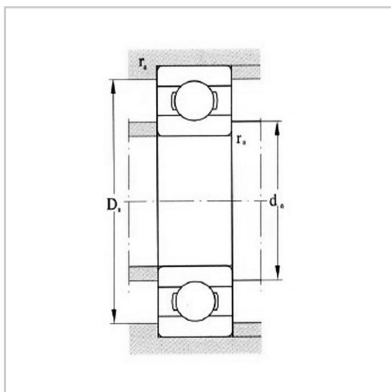

深沟球轴承

d 130-160mm-6230M

轴承代号 : 6230M

外形尺寸(mm) :

d : 150

D : 270

B : 45

$r_{1,2}$ min : 3

额定载荷(kN) :

Cr : 174

Cor : 166

极限转速(r/min) :

脂润滑 : 2000

油润滑 : 2600

安装尺寸(mm) :

d_a min : 163

D_a max : 257

r_a max : 2.5

重量(参考)(kg) : 11.8

: