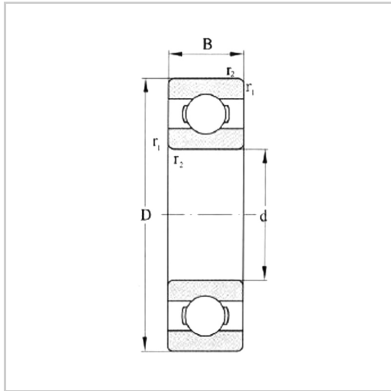

深沟球轴承

d 130-160mm-6230M

轴承代号 : 6230M

外形尺寸(mm) :

d : 150

D : 270

B : 45

$r_{1,2}$ min : 3

额定载荷(kN) :

Cr : 174

Cor : 166

极限转速(r/min) :

脂润滑 : 2000

油润滑 : 2600

安装尺寸(mm) :

d_a min : 163

D_a max : 257

r_a max : 2.5

重量(参考)(kg) : 11.8

: