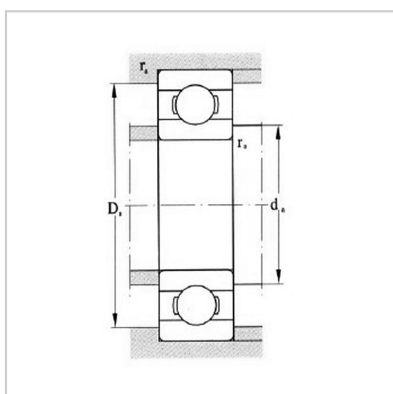

深沟球轴承

d 130-160mm-61828TN

轴承代号 : 61828TN

外形尺寸(mm) :

d :	140
D :	175
B :	18
r <sub>1,2</sub> min :	1.1

额定载荷(kN) :

Cr :	34
Cor :	36.5

极限转速(r/min) :

脂润滑 :	3400
油润滑 :	4000

安装尺寸(mm) :

d <sub>a</sub> min :	146.5
D <sub>a</sub> max :	168.5
r <sub>a</sub> max :	1

重量(参考)(kg) : 0.828

: