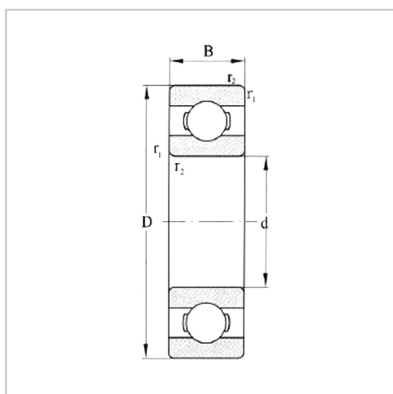

深沟球轴承

d 130-160mm-61828TN

轴承代号 : 61828TN

外形尺寸(mm) :

d :	140
D :	175
B :	18
r <sub>1,2</sub> min :	1.1

额定载荷(kN) :

Cr :	34
Cor :	36.5

极限转速(r/min) :

脂润滑 :	3400
油润滑 :	4000

安装尺寸(mm) :

d <sub>a</sub> min :	146.5
D <sub>a</sub> max :	168.5
r <sub>a</sub> max :	1

重量(参考)(kg) : 0.828

: